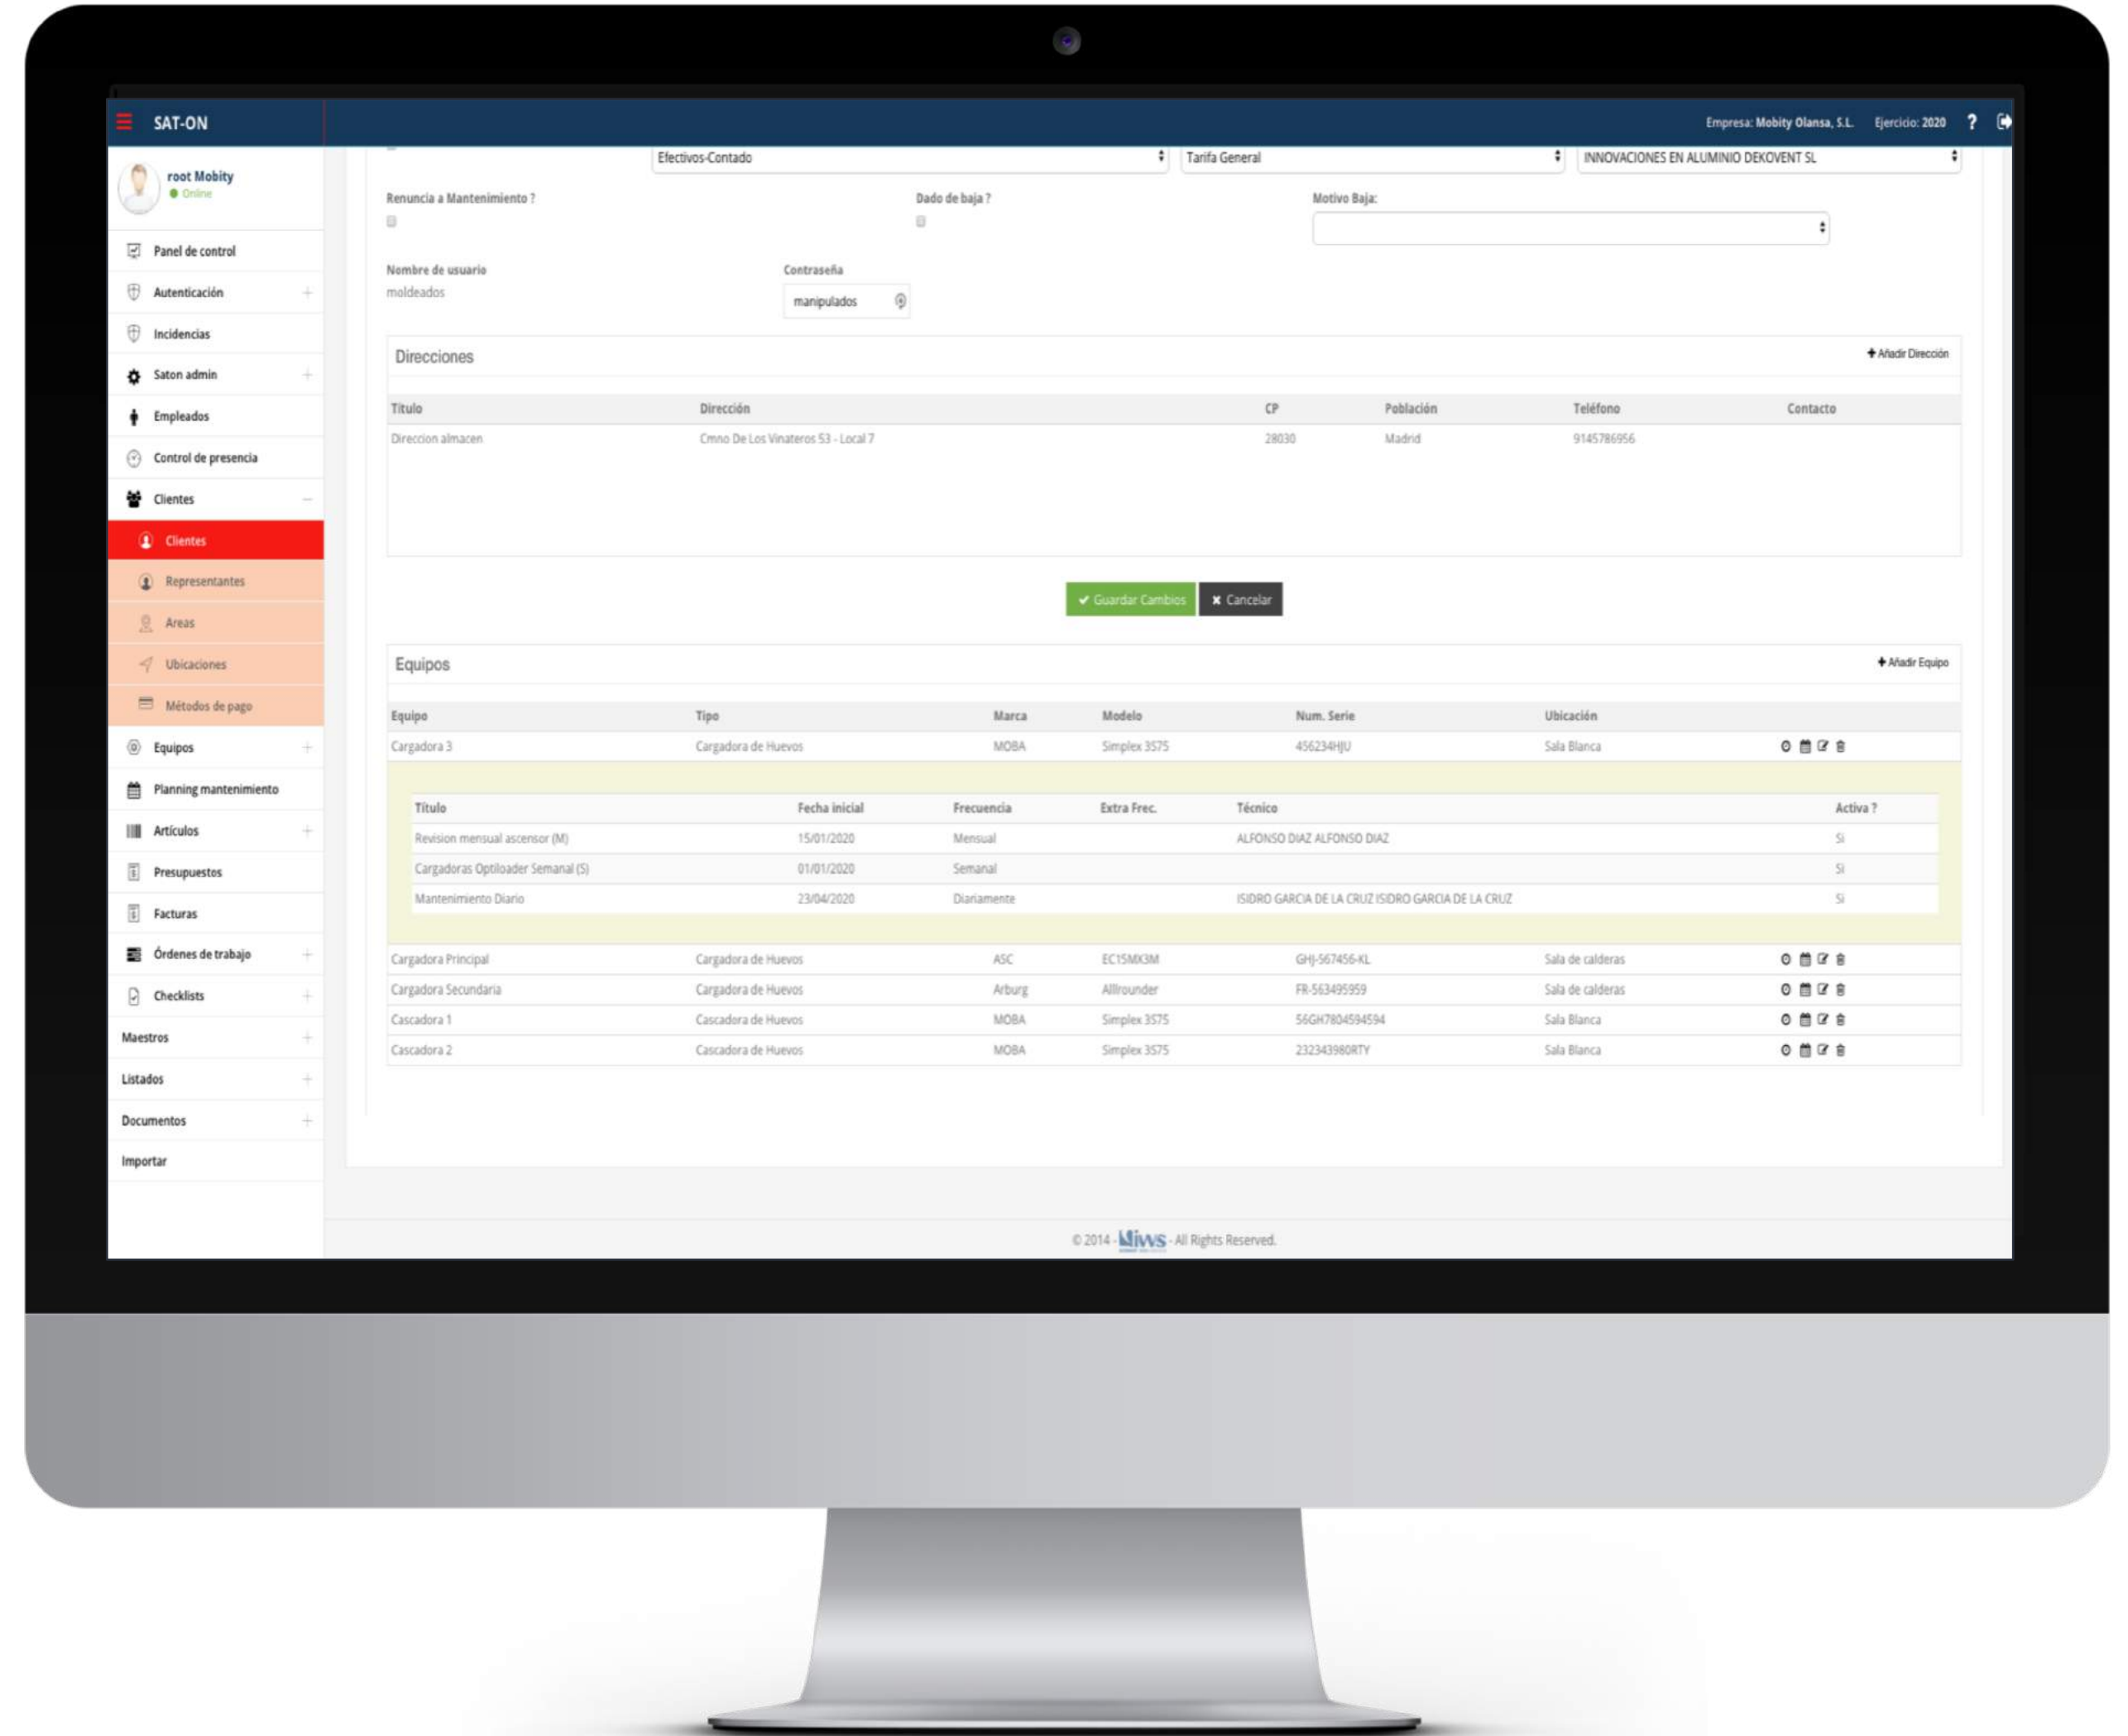

SAT-ON GMAO

PRINCIPALES CARACTERISTICAS

Planificación automática de OT con la frecuencia asignada para cada equipo

Parque instalado por cliente

Integrado con Instalaciones de Sage 200c. El técnico puede dar de alta nuevos equipos desde su dispositivo

Generación de checklists de forma autónoma y sencilla

Siempre es un modulo complementario de SAT-ON