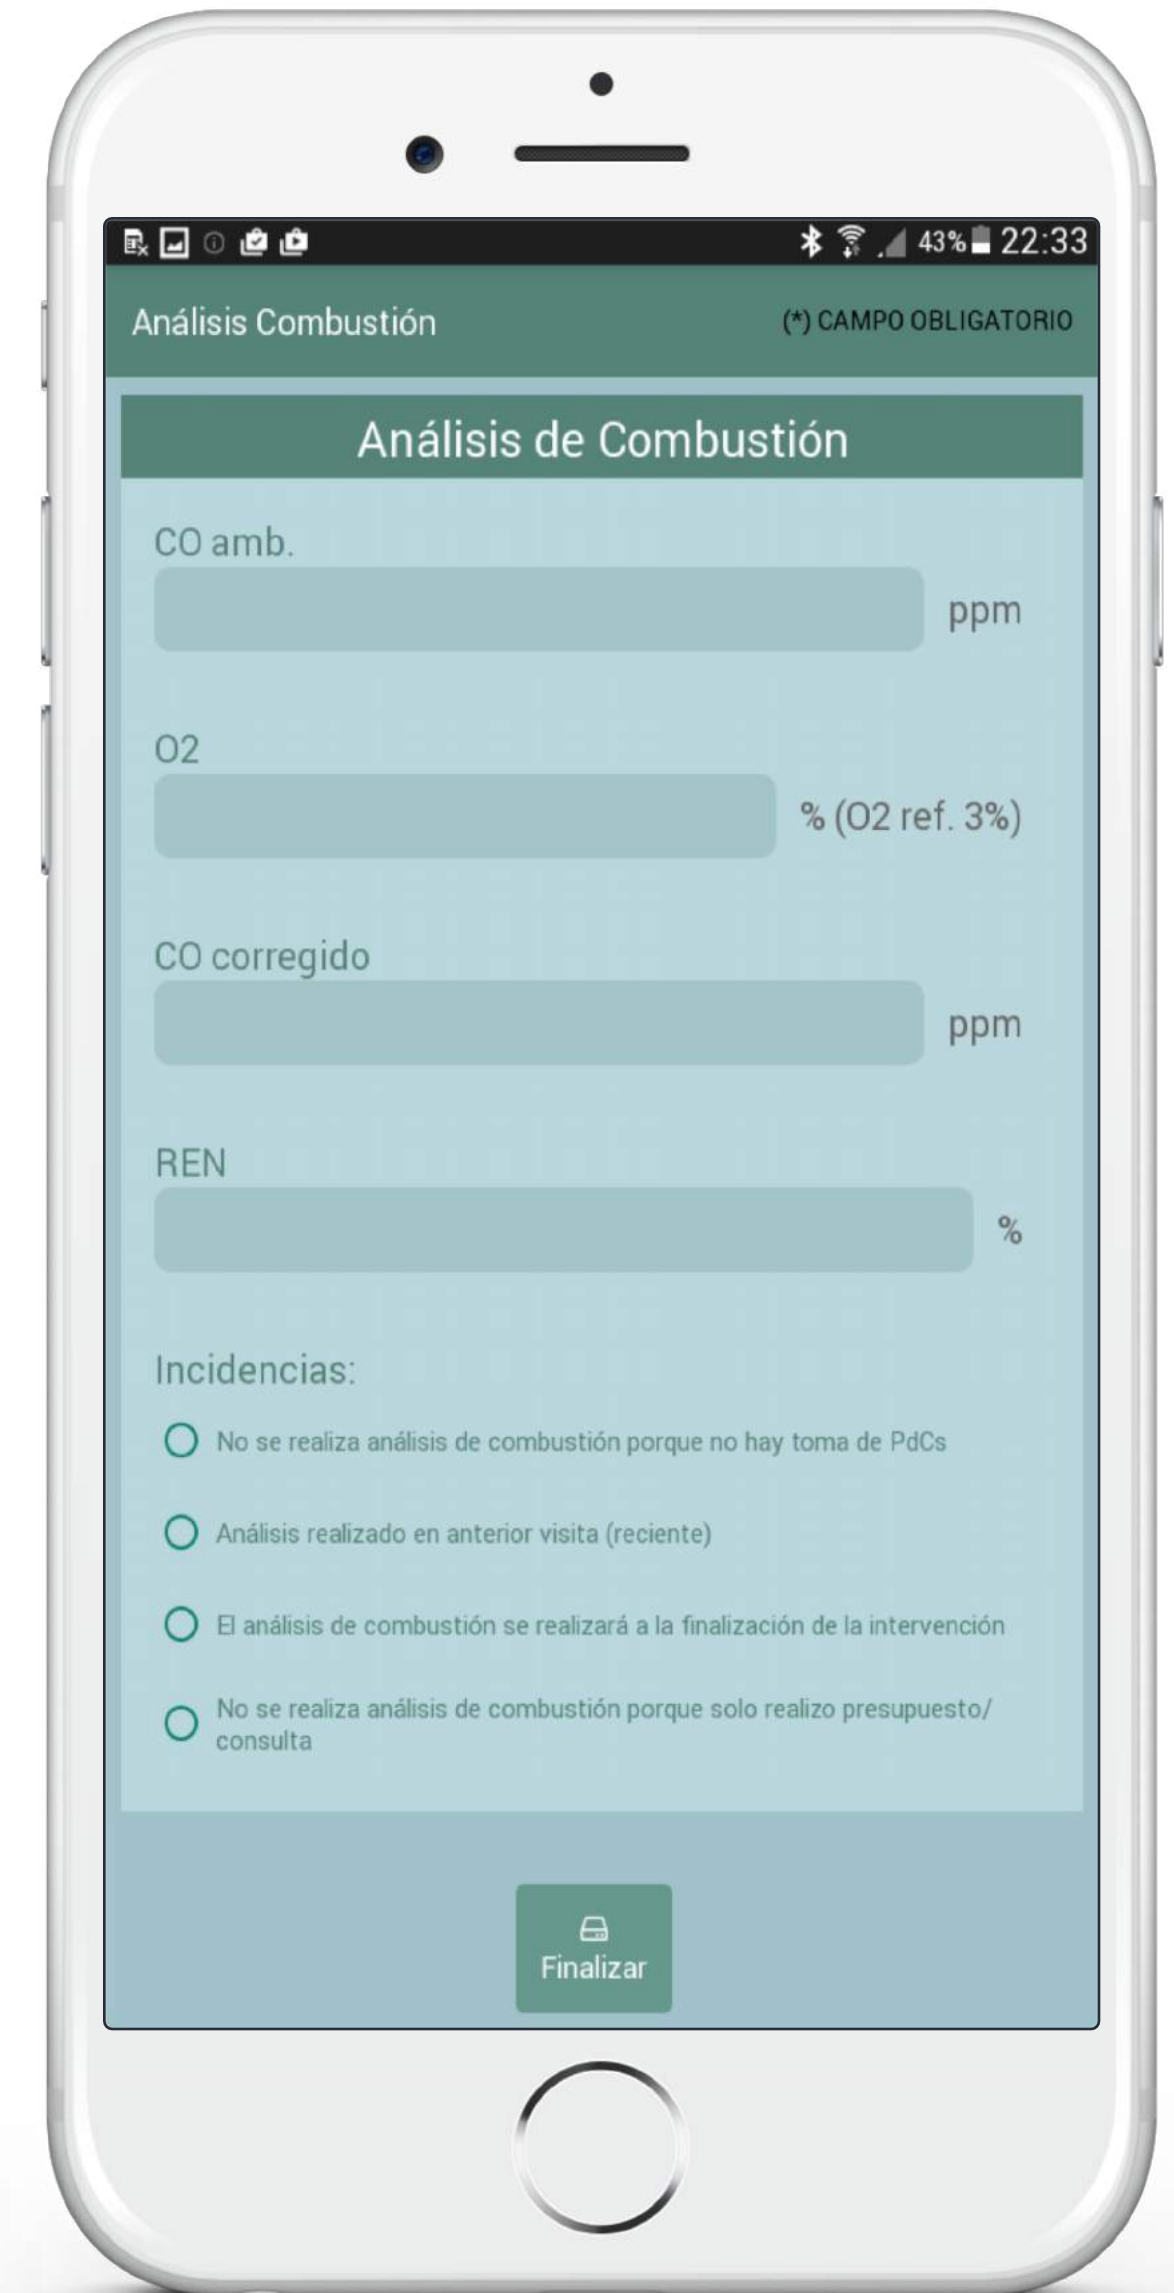

SAT-ON GMAO

¿PARA QUIÉN?

Cualquier cliente que tenga el módulo posventa de Sage 200c y necesite también el módulo de contratos

Empresas con un elevado volumen de contratos de mantenimiento

Principales sectores

- Climatización (doméstica o industrial)
- Fabricantes y distribuidores de maquinaria industrial
- Seguridad (alarmas)
- Reparación de electrodomésticos
- Talleres de automoción
- Cualquier Servicio de Asistencia Técnica (SAT)